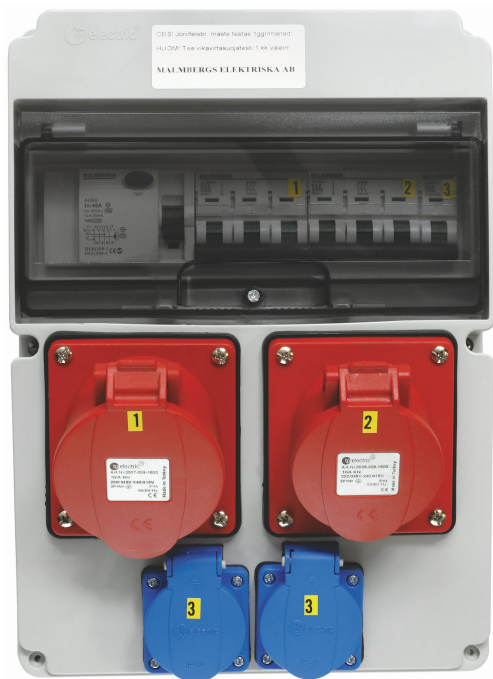

Verteiler-Box Standard, 32A, IP44

Item: 2470387

Produktinformation

Der größte Verteilerkasten mit viel Platz für große Kabel.

Vorbereitet für bis zu 2 Durchgangsverbindungen.

Kabelverschraubung oben montiert.

Alle Sicherungsautomaten mit C-Charakteristik.

Klemmenblock: CU, 2 x 16 mm² + 2 x 25 mm²

Verteilerkasten für die Wandmontage.

Die Gehäuse bestehen aus schlagfestem ABS-Kunststoff für eine lange Lebensdauer in industriellen bzw. rauheren Umgebungen.

TN-S-System.

Schutzart: IP44

Kabeleinführungen M40

LxBxH 230x315x130

Ausstattung:

Eingang über Klemmenblock/Kabel

1 FI-Schutzschalter für alle Ausgänge, 40A/30mA, 10kA, TypA

1 CEE Steckdosen 3+N+PE 32A über 1x C32A/3-Automaten abgesichert

1 CEE Steckdosen 3+N+PE 16A über 1x C16A/3-Automaten abgesichert

2 Schuko Steckdosen über 1x C16A-Automaten abgesichert

mm
A
B
C
D

Malmbergs Elektriska AB www.malmbergs.com Västra Bangatan 54, 69223 Kumla Tel. 019-587700 Fax 019571177	Best.nr 24 703 87	Intag/Inlet M25		Uttag/Outlets			JFB(mA)		Ritningstyp Enlinje&Huvudledning	Konst RD	Blad 1
	Typ/Type UTTAGSCENTRAL 32A 01102/1	63A 463-6 (363-9)	32A 432-6 (332-9)	16A 416-6 (316-9)	16A 216-6	30	300	500	Datum : 20-01-17		
		0	1	1	0	1	0	0			