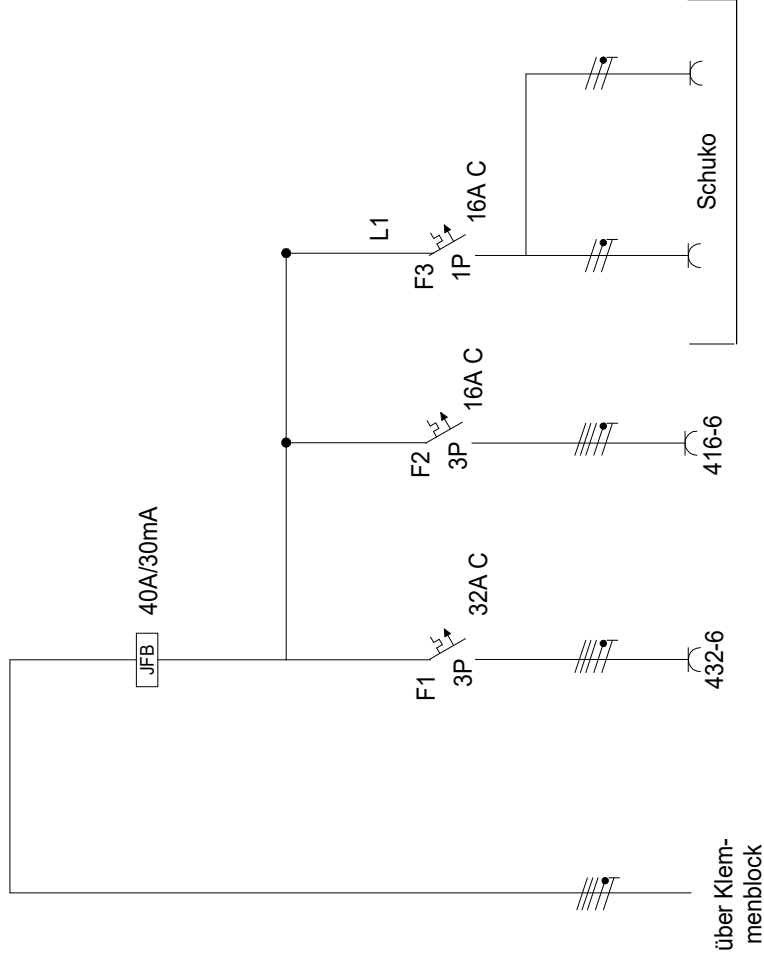

Malmbergs Elektriska AB www.malmbergs.com Västra Bangatan 54, 69223 Kumla Tel. 019-587700 Fax 019571177	Best.nr 24 703 87	Intag/Inlet M25		Uttag/Outlets			JFB(mA)		Ritningstyp Enlinje&Huvudledning	Konst RD	Blad 1
	Typ/Type UTTAGSCENTRAL 32A 01102/1	63A 463-6 (363-9)	32A 432-6 (332-9)	16A 416-6 (316-9)	16A 216-6	30	300	500	Datum : 20-01-17		
		0	1	1	0	1	0	0