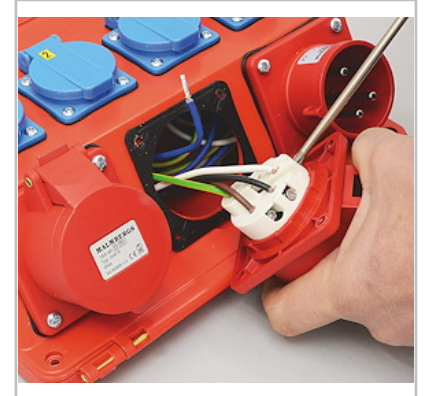

Portable Verteiler-Box, 32A

Artikel: 2470349 - mit Durchschleifmöglichkeit 32A

Produktinformation

Baustellenenergiezentrum mit Durchschleifmöglichkeit 32A über CEE Steckdose/Stecker, nicht abgesichert, für das Durchschleifen zum nächsten Verteiler vorgesehen.

Alle Steckdosen sind durch einen Fehlerstrom-Schutzschalter 40/30mA geschützt.

Servicefreundlich mit austauschbaren Griffen und Türen.

Dank der großen Kabellängen können alle Steckdosen problemlos ausgetauscht werden ohne, dass der Verteiler geöffnet werden muss.

Hergestellt aus schlagfestem ABS-Kunststoff und Sicherungsdeckel aus Polycarbonat.

Schutzart: IP44

LxBxT 280x350x120 mm

Ausstattung:

1 FI-Schutzschalter für alle Ausgänge, 40A/30mA, 10kA, TypA

1 CEE Stecker - Eingang 3+N+PE 32A

1 CEE Steckdose 3+N+PE 32A, zum Durchschleifen, nicht abgesichert

1 CEE Steckdose 3+N+PE 16A über C16A/3-Automaten abgesichert

4 Schuko Steckdosen über 3x C16A-Automaten abgesichert

Malmbergs Elektriska AB www.malmbergs.com Västra Bangatan 54, 69223 Kumla Tel. 019-587700 Fax 019571177	Best.nr	2470349		Intag/Inlet		432-6		Uttag/Outlets		JFB(mA)		Ritningstyp	Konst	Blad				
	Typ/Type	BYGGCENTRAL 32A 01104/1						63A 463-6 (363-9)	32A 432-6 (332-9)	16A 416-6 (316-9)	16A Schuko (DK-uttag)	30	300	500	Enlms&Huvudledning	RD	1	
								0	1	1	0	1	0	0			Datum :	20-02-06