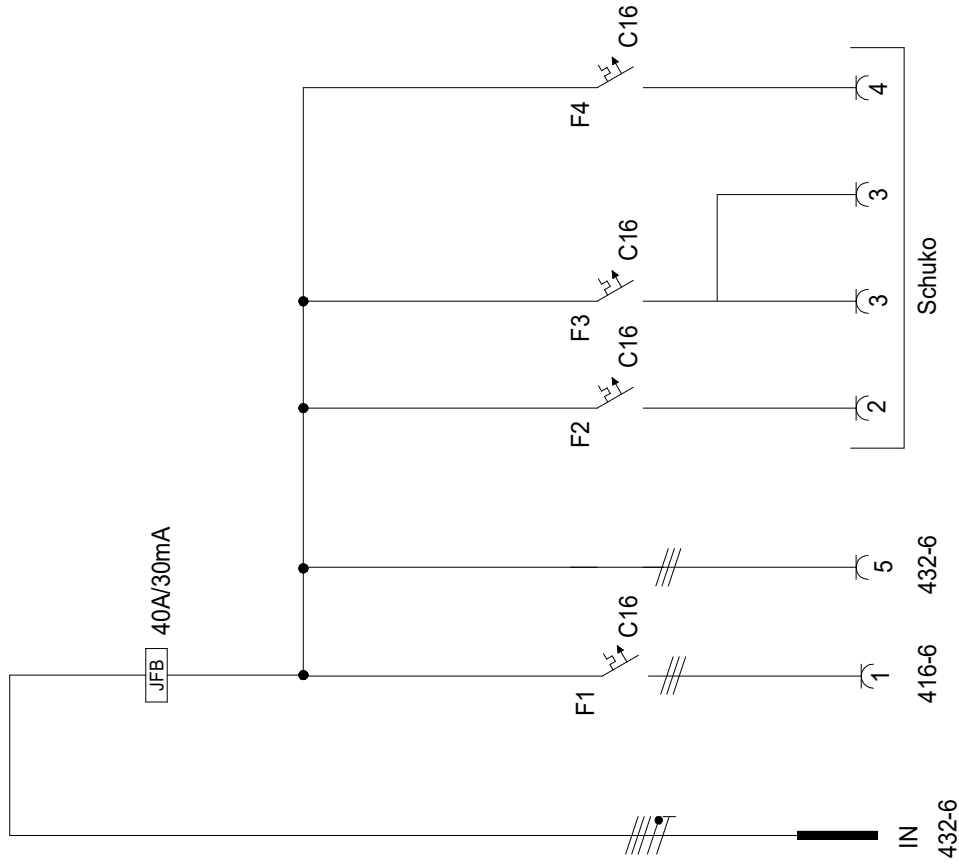

Malmbergs Elektriska AB www.malmbergs.com Västra Bangatan 54, 69223 Kumla Tel. 019-587700 Fax 019571177	Best.nr	2470349		Intag/Inlet		432-6		Uttag/Outlets		JFB(mA)		Ritningstyp	Konst	Blad				
	Typ/Type	BYGGCENTRAL 32A 01104/1						63A 463-6 (363-9)	32A 432-6 (332-9)	16A 416-6 (316-9)	16A Schuko (DK-uttag)	30	300	500	Enlms&Huvudledning	RD	1	
								0	1	1	0	1	0	0			Datum :	20-02-06