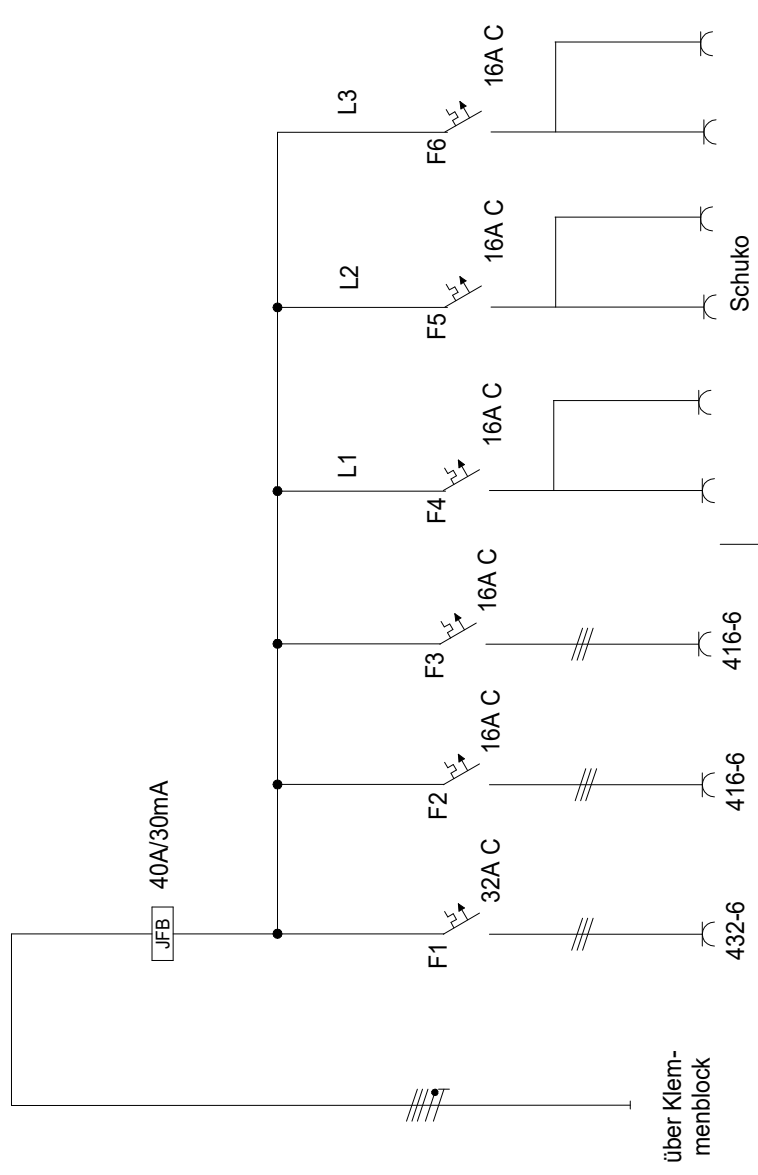

Malmbergs Elektriska AB www.malmbergs.com Västra Bangatan 54, 69223 Kumla Tel. 019-587700 Fax 019571177	Best.nr	24 703 89		Intag/Inlet		M40		Ritningsstyp		Konst	Blad								
	Typ/Type	UTTGSCENTAL 32A 01206/1		63A 463-6 (363-9)		16A 416-6 (316-9)		16A Schuko (DK-uttag)		RD	1								
				0		1		2		30		500		Enlinje&Huvudledning		Datum :		20-05-07