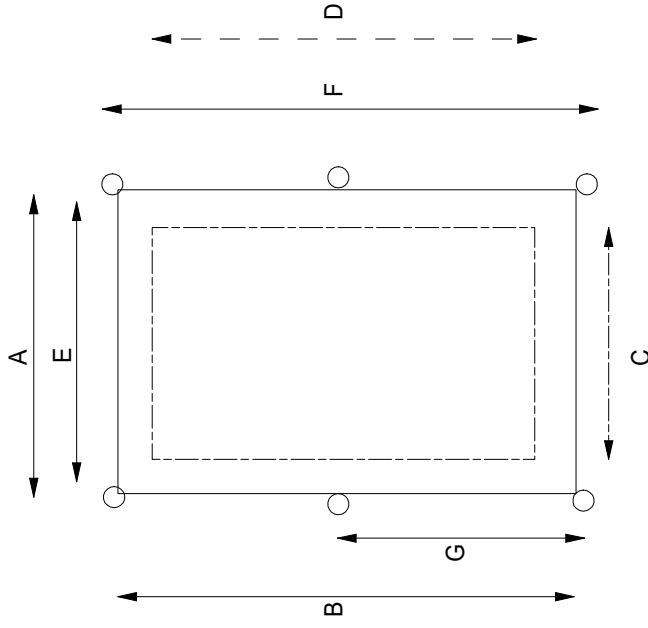

mm
A	300
B	540
C	185
D	468
E	282
F	554
G	277